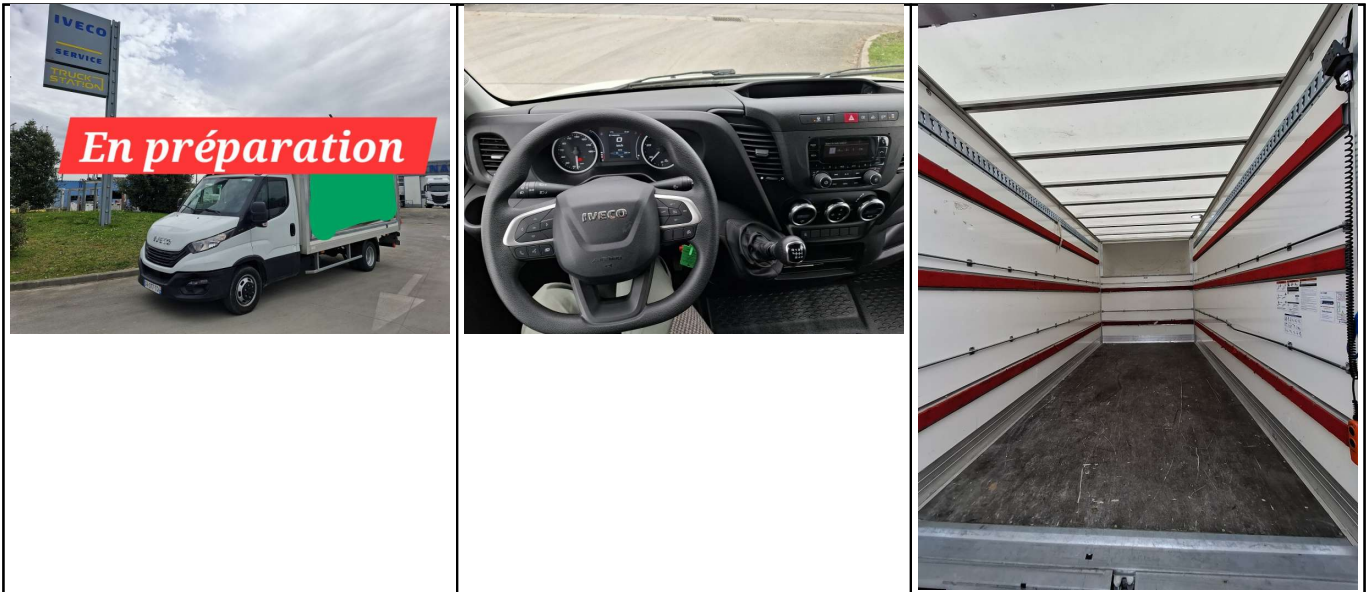

IVECO - DAILY 35C16 CAISSE Labbé HAYON 3.0 HPI 160 - Caisse

MARTENAT BRETAGNE
 Commercial: **MANU HOLVECK**
 ZI de Chantepie, 14 rue du Breil BP 97125 35571 CHANTEPIE
 Tél: 02 99 26 14 20 - Portable: 0608956608

<ul style="list-style-type: none"> • N° dossier : N376A • Prix : 37 900,00 € HT 	<ul style="list-style-type: none"> • Suspension avant : Mécanique • Suspension arrière : Mécanique
<ul style="list-style-type: none"> • Marque : IVECO • Modèle : DAILY 35C16 CAISSE Labbé HAYON 3.0 HPI 160 • Norme : Euro 0 • Année : 2024 • Puis. Moteur : 160 • Kms.. : 17000 • Empattement : 4100 • Cabine : 3 places 	<ul style="list-style-type: none"> • Boîte : Mécanique • Pont arrière : Sans réducteur • Dim. pneus : 195/75 R16C • Usure pneus avant : • Usure pneus arrière :
<ul style="list-style-type: none"> • 1ère immat : 18/03/2024 • Validité contrôlographe : • Validité mines : 	<ul style="list-style-type: none"> • Longueur utile : 0 mm. • Largeur utile : 0 mm. • Hauteur utile : 2 mm.
<ul style="list-style-type: none"> • PTAC : Kg. • PTRV : 7000 Kg. 	

Détails:

MARTENAT Bretagne Présente :

IVECO Daily 35C16 3.0L HPi 160CH Caisse Hayon Labbé

1ere MEC : 18/03/2024

Kilométrage : 16 000 kms

Equipement : Pack Business "kit main libre Bluetooth, régulateur, climatisation