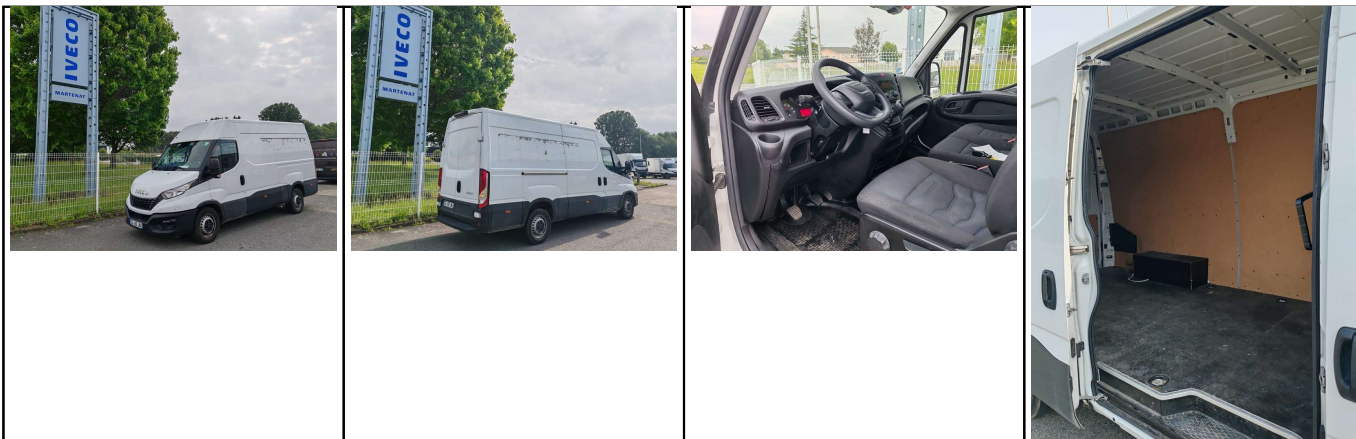

IVECO - DAILY 35S14V12 2.3 HPI 140 - Tôle

MARTENAT SUD BRETAGNE - Vannes

Commercial: **Régis PATTON**

Zone du Chapeau Rouge 56000 Vannes

Tél: 02 97 45 58 88 - Portable: 0686618838

- N° dossier : N354C
- Prix : 25 500,00 € HT

- Suspension avant : Mécanique
- Suspension arrière : Mécanique

- Marque : IVECO
- Modèle : DAILY 35S14V12 2.3 HPI 140
- Norme : Euro 0
- Année : 2021
- Puis. Moteur : 140
- Kms.. : 49000
- Empattement : 3520
- Cabine : 3 places

- PTAC : Kg.
- PTRA : 7000 Kg.

Détails:

MARTENAT SUD Bretagne

IVECO Daily 35S14V12 2.3 HPI 140CH Pack Business

1ere MEC : 06/12/2021

Kilometrage : 49 000 kms

Equipement : Radio, Regulateur, Kit Main Libre, Climatisation Automatique