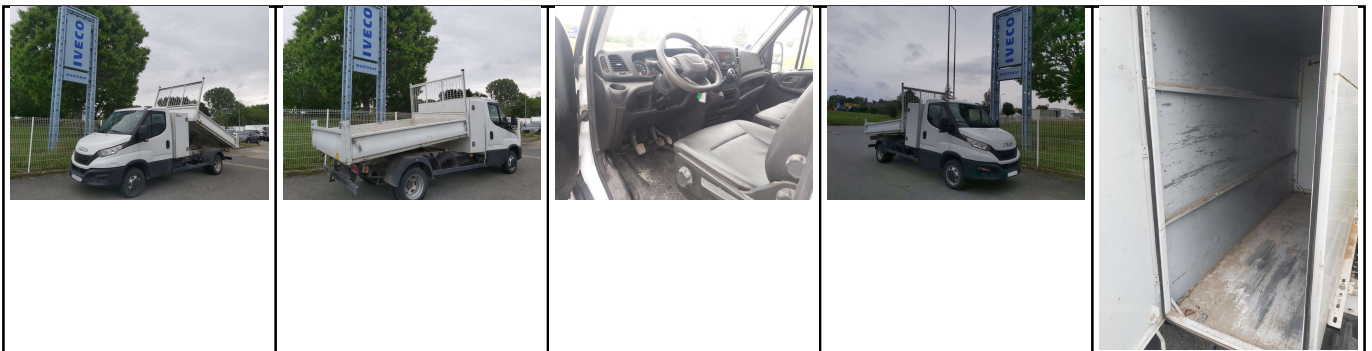

# IVECO - DAILY 35C16 3.0 HPI 160 BENNE COFFRE JPM - Benne AR

**MARTENAT SUD BRETAGNE - Vannes**  
Commercial: **Régis PATTON**  
Zone du Chapeau Rouge 56000 Vannes  
Tél: 02 97 45 58 88 - Portable: 0686618838

- N° dossier : N248C
- Prix : 34 500,00 € HT

- Marque : IVECO
- Modèle : DAILY 35C16 3.0 HPI 160 BENNE COFFRE JPM
- Norme : Euro 0
- Année : 2021
- Puis. Moteur : 160
- Kms.. : 45000
- Empattement : 3750
- Cabine : 3 places

### Détails:

MARTENAT SUD Bretagne Présente :

IVECO DAILY 35C16 3.0 HPI 160 Benne + Coffre

1ere MEC : 01/2021

Kilométrage : 45 000 kms

Equipement : Pack Business ( régulateur, kit main libre, Bluetooth, grande radio, climatisation)